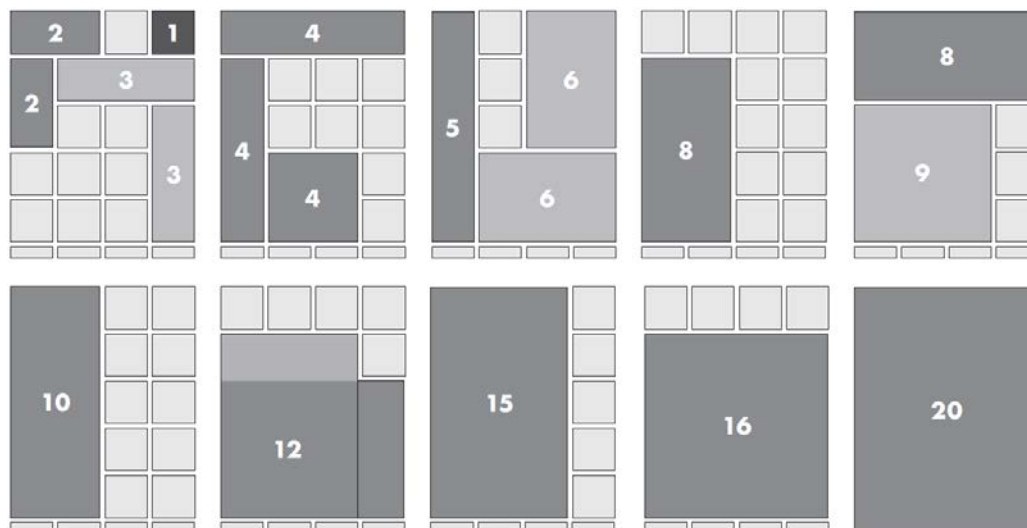

6 bis 10 Boxen			Pro Box	Fr.	49.-

6 Boxen	139.75	91.50 mm	Fr.	294.-
6 Boxen	91.50	139.75 mm	Fr.	294.-
8 Boxen	91.50	188.00 mm	Fr.	392.-
8 Boxen	188.00	91.50 mm	Fr.	392.-
9 Boxen	139.75	139.75 mm	Fr.	441.-
10 Boxen	91.50	236.25 mm	Fr.	490.-

11 bis 20 Boxen			Pro Box	Fr.	44.-

12 Boxen	139.75	188.00 mm	Fr.	528.-
12 Boxen	188.00	139.75 mm	Fr.	528.-
15 Boxen	139.75	236.25 mm	Fr.	660.-
16 Boxen	188.00	188.00 mm	Fr.	704.-
20 Boxen	188.00	254.25 mm	Fr.	880.-

1 Box auf Veranstaltungskalender	43.25	43.25 mm	Fr.	98.-

Mehrpris für Umschlag Seite 2 oder 3: 15 % | für Umschlag Seite 4: 25 %

Rabatte für mehrmaliges Erscheinen 3x : 5 % | 6x : 10 % | 12x : 15 %

Keine Farbzuschläge Druck durchgehend 4-farbig Skala.

Inserateerstellung nach Aufwand inkl. Gut zum Druck. Fr. 120.- pro Stunde.

Bonus Gratis Werbeflagge am Fuss für Ganzjahres-Buchung, ab 3 Boxen pro Monat.

Beilage einstecken (geht an alle Haushaltungen): Fr. 480.- + Porto ab 12,5 Rp. (gewichtsabh.)

Publi-Reportage Für Fr. 312.- (1/2 Seite), resp. Fr. 520.- (1 Seite) erhalten Sie eine Reportage über Ihr Unternehmen, Ihre Produkte oder Ihre Dienstleistungen (bei angelieferten Daten). Satzspiegel: oben 26 mm, unten 16.77 mm, innen 10 mm, aussen 12 mm, 2 oder 3 Spalten mit 5 mm Abstand

Wir unterstützen Sie gerne bei der Erstellung Ihrer Publireportage (ab Fr. 400.-).

PC 50-5440-6

Sie erreichen uns
von 7.30-11.45
13.30-17.00
Freitagnachmittag
bis 16.00